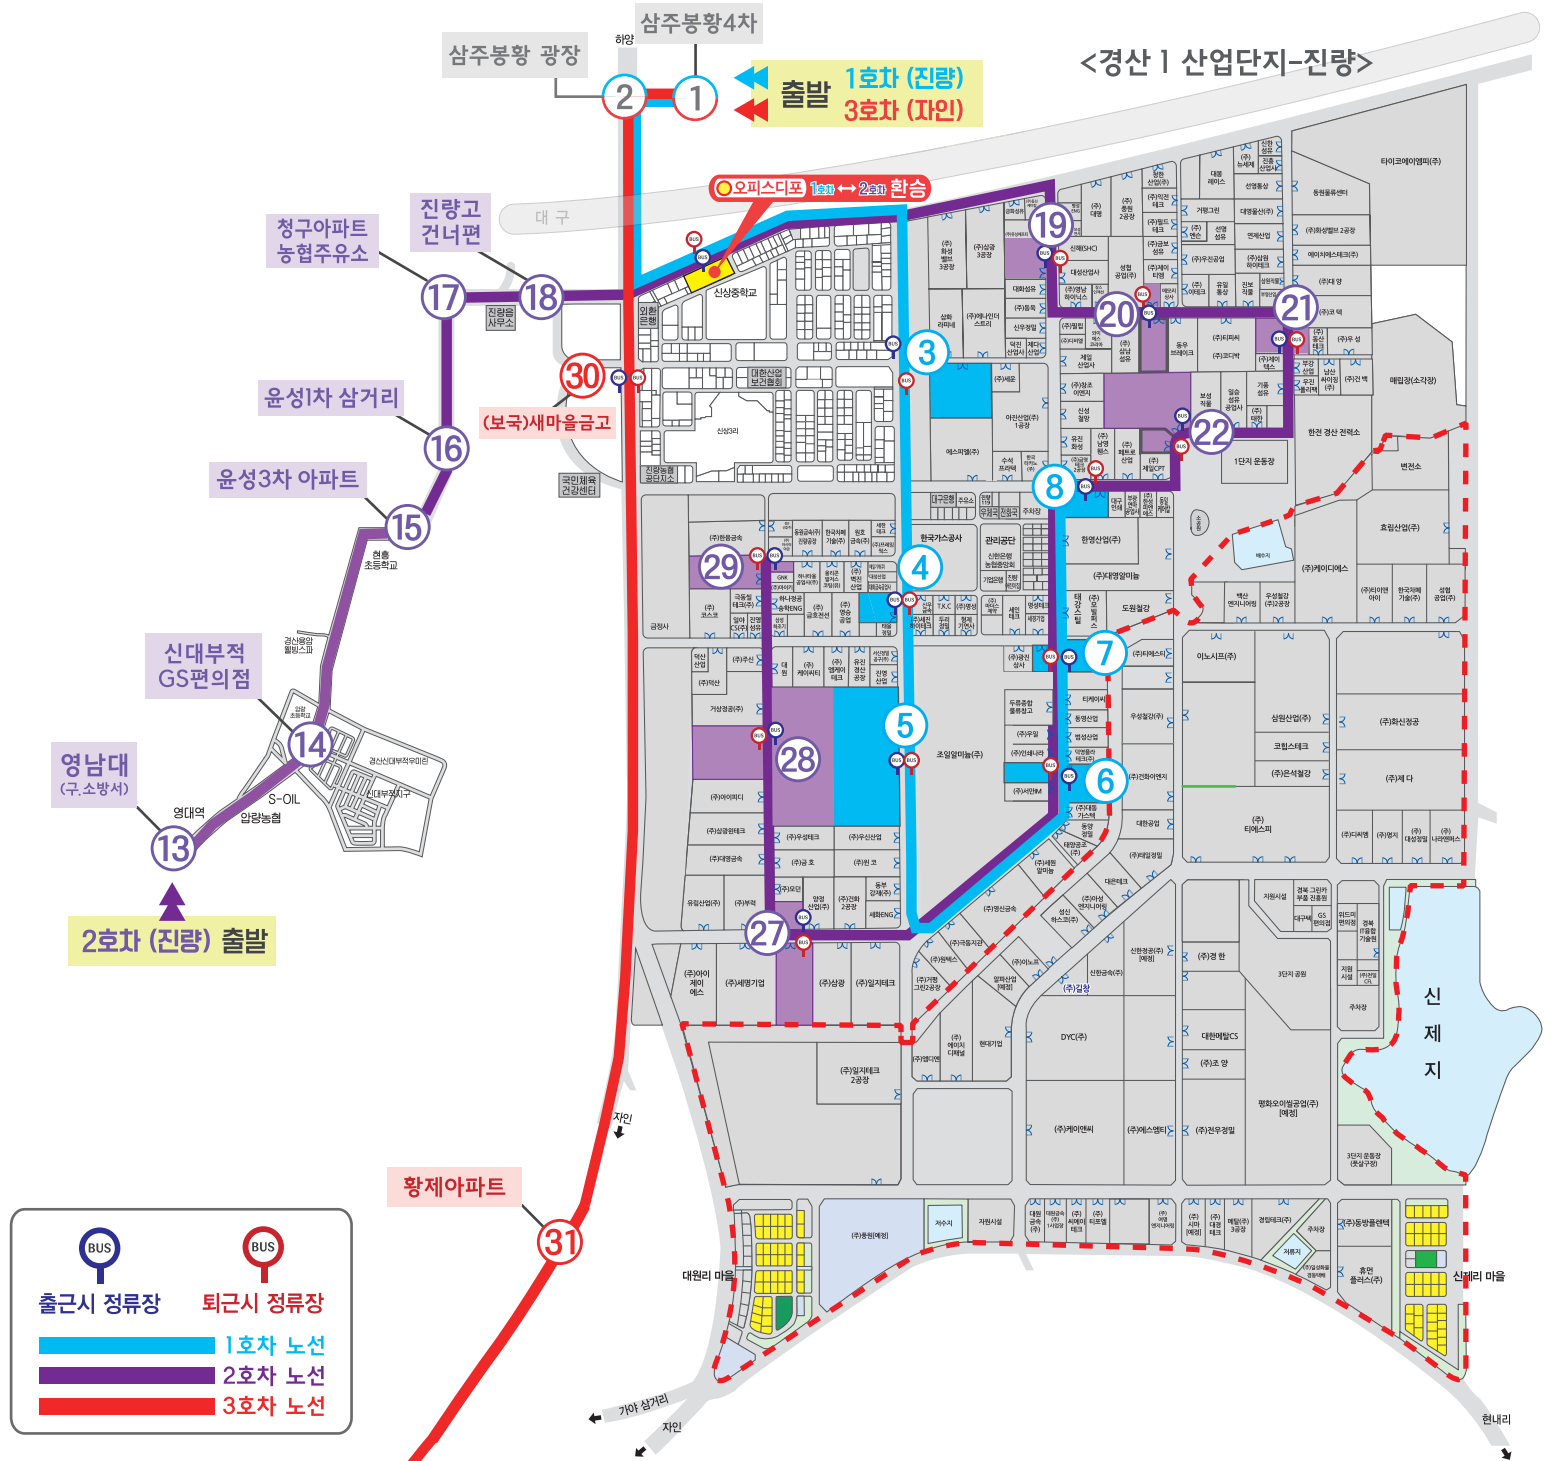

# 출퇴근 무료순환버스 노선안내도

- 2호차 (진량) 영남대 출발**
- ⑬ 영남대(구.소방서)
  - ⑭ 신대부적GS편의점
  - ⑮ 윤성3차 아파트
  - ⑯ 윤성차 삼거리
  - ⑰ 청구아파트 농협주유소
  - ⑱ 진량고 건너편
  - ⑲ 오피스디포 1호차 ↔ 2호차  
환승 가능
  - ⑳ (주)효령
  - ㉑ (주)경성섬유
  - ㉒ (주)금영테크
  - ㉓ (주)에스엠씨
  - ⑧ 대상파이프
  - ⑦ 성창직물
  - ⑥ (주)뉴영남인테리어
  - ㉔ (주)셀바스헬스케어
  - ㉕ SL(주) 후문
  - ㉖ 대상테크

- 3호차 (자인) 삼주봉항 출발**
- ① 삼주봉항4차
  - ② 삼주봉항 광장
  - ⑳ (보국)새마을금고
  - ㉑ 황제아파트
  - ㉒ 자인부대앞
  - ㉓ (주)대영주물
  - ㉔ 태종섬유
  - ㉕ 덕산정밀(주)
  - ㉖ (주)메가젠
  - ㉗ 용전
  - ㉘ (주)오성기공2공장
  - ㉙ (주)우장
  - ㉚ (주)제다하네스
  - ㉛ 효림산업(주)
  - ㉜ 현우정밀(주)

**출근시 정류장** (BUS) **퇴근시 정류장** (BUS)

1호차 노선 (Blue line)  
2호차 노선 (Purple line)  
3호차 노선 (Red line)